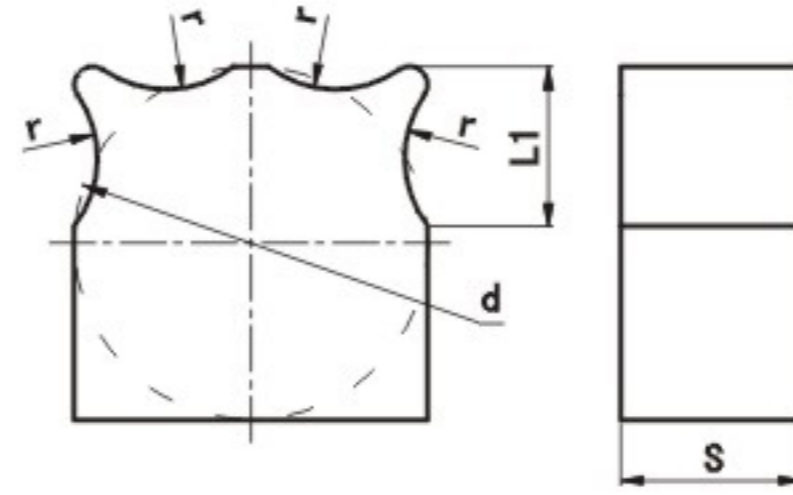

陶瓷刀片

型号	尺寸(mm)				材料牌号	
	d	s	m	r	GYN5	
SNGX120408	12.7	4.76	2.29	0.8	●	

型号	尺寸(mm)			材料牌号	
	d	s	r	GYN5	
SNMF120408	12.7	4.86	0.8	●	

型号	尺寸(mm)				材料牌号	
	d	s	m	r	GYN5	
SNGN130612	13.4	6	2.287	1.2	●	

型号	尺寸(mm)				材料牌号	
	d	L1	s	r	GYN5	
15.6×15.6×8-R3	15.6	7	8	3	●	
15.6×15.6×8-R5	15.6	7	8	5	●	
15.6×15.6×8-R7	15.6	7	8	7	●	
15.6×15.6×8-R8	15.6	7	8	8	●	

型号	尺寸(mm)				材料牌号	
	d	s	L1	L2	GYN5	
RCGX191000	19.05	9.86	2	0.55	●	

型号	尺寸(mm)				材料牌号	
	L1	L2	s	r	GYN5	
GH30-28-06	28.58	3.18	6.12	0.635	●	
GH30-28-08	28.58	5.28	6.12	0.635	●	

陶瓷刀片

型号	尺寸(mm)				材料牌号	
	d	L1	L2	d1	GYN5	
RGB12W	12	6	3	6	●	
RGB16W	16	8	5	8	●	
RGB20W	20	10	5	10	●	

型号	尺寸(mm)			材料牌号	
	d	d1	s	GYN5	
Φ55×Φ65×12	65	55	12	●	
Φ70×Φ81×12	81	70	12	●	
Φ82×Φ92×12	92	82	12	●	
Φ90×Φ100×12	100	90	12	●	
Φ110×Φ122×12	122	110	12	●	
Φ140×Φ152×12	152	140	12	●	