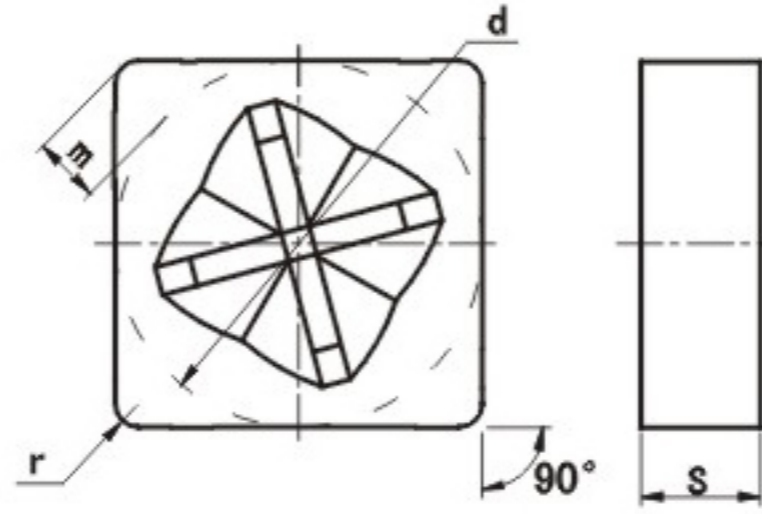

陶瓷刀片

型号	尺寸(mm)				材料牌号	
	d	s	m	r	GYN5	
SNGX120408	12.7	4.76	2.29	0.8	●	

型号	尺寸(mm)			材料牌号	
	d	s	r	GYN5	
SNMF120408	12.7	4.86	0.8	●	

型号	尺寸(mm)				材料牌号	
	d	s	m	r	GYN5	
SNGN130612	13.4	6	2.287	1.2	●	

型号	尺寸(mm)				材料牌号	
	d	L1	s	r	GYN5	
15.6×15.6×8-R3	15.6	7	8	3	●	
15.6×15.6×8-R5	15.6	7	8	5	●	
15.6×15.6×8-R7	15.6	7	8	7	●	
15.6×15.6×8-R8	15.6	7	8	8	●	

型号	尺寸(mm)				材料牌号	
	d	s	L1	L2	GYN5	
RCGX191000	19.05	9.86	2	0.55	●	

型号	尺寸(mm)				材料牌号	
	L1	L2	s	r	GYN5	
GH30-28-06	28.58	3.18	6.12	0.635	●	
GH30-28-08	28.58	5.28	6.12	0.635	●	

陶瓷刀片

型号	尺寸(mm)				材料牌号	
	d	L1	L2	d1	GYN5	
RGB12W	12	6	3	6	●	
RGB16W	16	8	5	8	●	
RGB20W	20	10	5	10	●	

型号	尺寸(mm)			材料牌号	
	d	d1	s	GYN5	
Φ55×Φ65×12	65	55	12	●	
Φ70×Φ81×12	81	70	12	●	
Φ82×Φ92×12	92	82	12	●	
Φ90×Φ100×12	100	90	12	●	
Φ110×Φ122×12	122	110	12	●	
Φ140×Φ152×12	152	140	12	●	