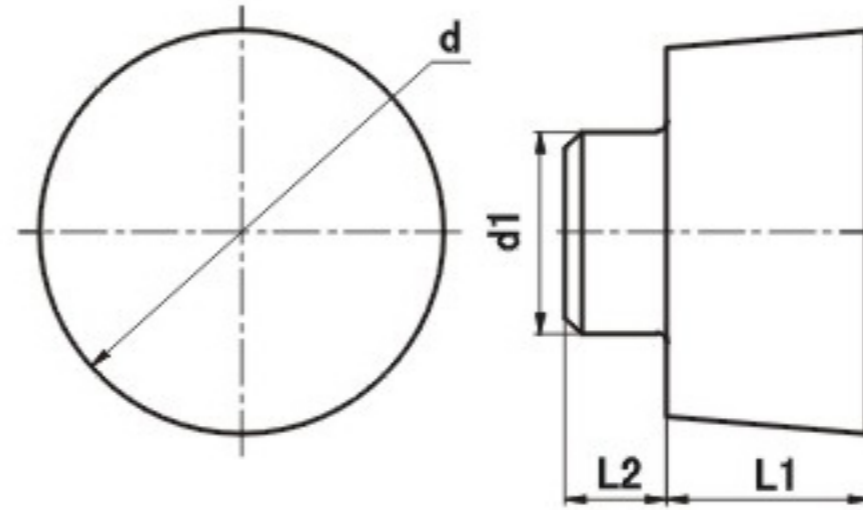

陶瓷刀片

型号	尺寸(mm)				材料牌号	
	d	s	m	r	GYN5	
SNGX120408	12.7	4.76	2.29	0.8	●	

型号	尺寸(mm)			材料牌号	
	d	s	r	GYN5	
SNMF120408	12.7	4.86	0.8	●	

型号	尺寸(mm)				材料牌号	
	d	s	m	r	GYN5	
SNGN130612	13.4	6	2.287	1.2	●	

型号	尺寸(mm)				材料牌号	
	d	L1	s	r	GYN5	
15.6×15.6×8-R3	15.6	7	8	3	●	
15.6×15.6×8-R5	15.6	7	8	5	●	
15.6×15.6×8-R7	15.6	7	8	7	●	
15.6×15.6×8-R8	15.6	7	8	8	●	

型号	尺寸(mm)				材料牌号	
	d	s	L1	L2	GYN5	
RCGX191000	19.05	9.86	2	0.55	●	

型号	尺寸(mm)				材料牌号	
	L1	L2	s	r	GYN5	
GH30-28-06	28.58	3.18	6.12	0.635	●	
GH30-28-08	28.58	5.28	6.12	0.635	●	

陶瓷刀片

型号	尺寸(mm)				材料牌号	
	d	L1	L2	d1	GYN5	
RGB12W	12	6	3	6	●	
RGB16W	16	8	5	8	●	
RGB20W	20	10	5	10	●	

型号	尺寸(mm)			材料牌号	
	d	d1	s	GYN5	
Φ55×Φ65×12	65	55	12	●	
Φ70×Φ81×12	81	70	12	●	
Φ82×Φ92×12	92	82	12	●	
Φ90×Φ100×12	100	90	12	●	
Φ110×Φ122×12	122	110	12	●	
Φ140×Φ152×12	152	140	12	●	