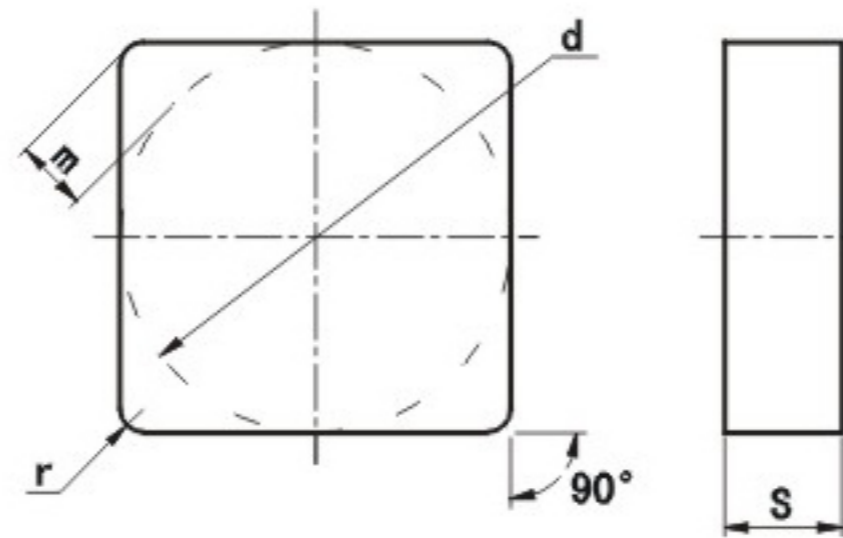

陶瓷刀片

型号	尺寸(mm)				材料牌号	
	d	s	m	r	GYN5	
SNGX120408	12.7	4.76	2.29	0.8	●	

型号	尺寸(mm)			材料牌号	
	d	s	r	GYN5	
SNMF120408	12.7	4.86	0.8	●	

型号	尺寸(mm)				材料牌号	
	d	s	m	r	GYN5	
SNGN130612	13.4	6	2.287	1.2	●	

型号	尺寸(mm)				材料牌号	
	d	L1	s	r	GYN5	
15.6×15.6×8-R3	15.6	7	8	3	●	
15.6×15.6×8-R5	15.6	7	8	5	●	
15.6×15.6×8-R7	15.6	7	8	7	●	
15.6×15.6×8-R8	15.6	7	8	8	●	

型号	尺寸(mm)				材料牌号	
	d	s	L1	L2	GYN5	
RCGX191000	19.05	9.86	2	0.55	●	

型号	尺寸(mm)				材料牌号	
	L1	L2	s	r	GYN5	
GH30-28-06	28.58	3.18	6.12	0.635	●	
GH30-28-08	28.58	5.28	6.12	0.635	●	

陶瓷刀片

型号	尺寸(mm)				材料牌号	
	d	L1	L2	d1	GYN5	
RGB12W	12	6	3	6	●	
RGB16W	16	8	5	8	●	
RGB20W	20	10	5	10	●	

型号	尺寸(mm)			材料牌号	
	d	d1	s	GYN5	
Φ55×Φ65×12	65	55	12	●	
Φ70×Φ81×12	81	70	12	●	
Φ82×Φ92×12	92	82	12	●	
Φ90×Φ100×12	100	90	12	●	
Φ110×Φ122×12	122	110	12	●	
Φ140×Φ152×12	152	140	12	●	