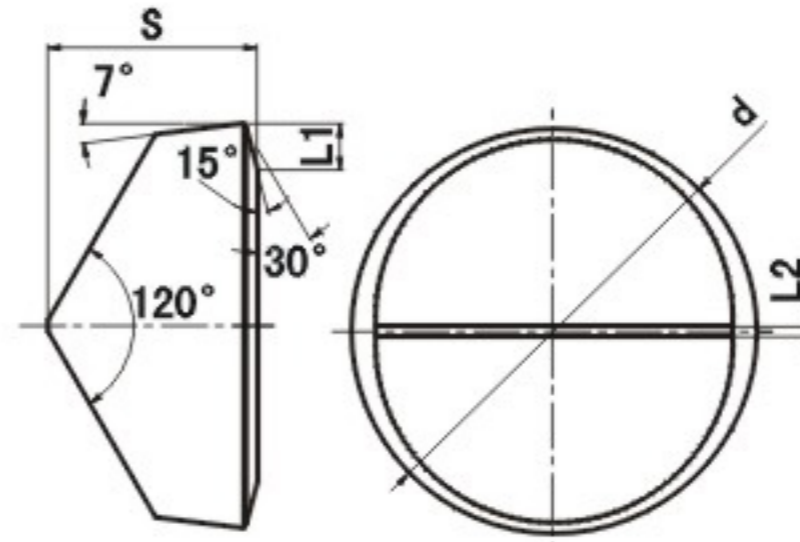

陶瓷刀片

型号	尺寸(mm)				材料牌号	
	d	s	m	r	GYN5	
SNGX120408	12.7	4.76	2.29	0.8	●	

型号	尺寸(mm)			材料牌号	
	d	s	r	GYN5	
SNMF120408	12.7	4.86	0.8	●	

型号	尺寸(mm)				材料牌号	
	d	s	m	r	GYN5	
SNGN130612	13.4	6	2.287	1.2	●	

型号	尺寸(mm)				材料牌号	
	d	L1	s	r	GYN5	
15.6×15.6×8-R3	15.6	7	8	3	●	
15.6×15.6×8-R5	15.6	7	8	5	●	
15.6×15.6×8-R7	15.6	7	8	7	●	
15.6×15.6×8-R8	15.6	7	8	8	●	

型号	尺寸(mm)				材料牌号	
	d	s	L1	L2	GYN5	
RCGX191000	19.05	9.86	2	0.55	●	

型号	尺寸(mm)				材料牌号	
	L1	L2	s	r	GYN5	
GH30-28-06	28.58	3.18	6.12	0.635	●	
GH30-28-08	28.58	5.28	6.12	0.635	●	

陶瓷刀片

型号	尺寸(mm)				材料牌号	
	d	L1	L2	d1	GYN5	
RGB12W	12	6	3	6	●	
RGB16W	16	8	5	8	●	
RGB20W	20	10	5	10	●	

型号	尺寸(mm)			材料牌号	
	d	d1	s	GYN5	
Φ55×Φ65×12	65	55	12	●	
Φ70×Φ81×12	81	70	12	●	
Φ82×Φ92×12	92	82	12	●	
Φ90×Φ100×12	100	90	12	●	
Φ110×Φ122×12	122	110	12	●	
Φ140×Φ152×12	152	140	12	●	