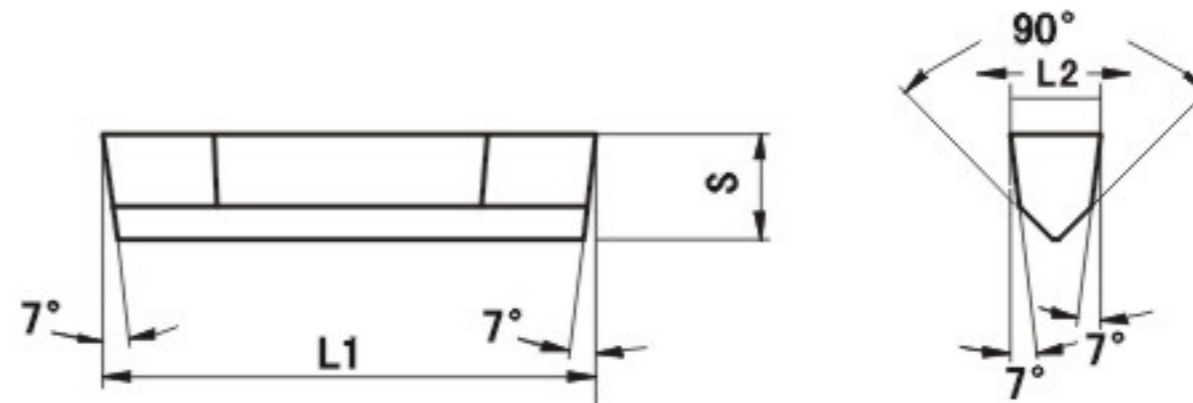

陶瓷刀片

型号	尺寸(mm)				材料牌号	
	d	s	m	r	GYN5	
SNGX120408	12.7	4.76	2.29	0.8	●	

型号	尺寸(mm)			材料牌号	
	d	s	r	GYN5	
SNMF120408	12.7	4.86	0.8	●	

型号	尺寸(mm)				材料牌号	
	d	s	m	r	GYN5	
SNGN130612	13.4	6	2.287	1.2	●	

型号	尺寸(mm)				材料牌号	
	d	L1	s	r	GYN5	
15.6×15.6×8-R3	15.6	7	8	3	●	
15.6×15.6×8-R5	15.6	7	8	5	●	
15.6×15.6×8-R7	15.6	7	8	7	●	
15.6×15.6×8-R8	15.6	7	8	8	●	

型号	尺寸(mm)				材料牌号	
	d	s	L1	L2	GYN5	
RCGX191000	19.05	9.86	2	0.55	●	

型号	尺寸(mm)				材料牌号	
	L1	L2	s	r	GYN5	
GH30-28-06	28.58	3.18	6.12	0.635	●	
GH30-28-08	28.58	5.28	6.12	0.635	●	

陶瓷刀片

型号	尺寸(mm)				材料牌号	
	d	L1	L2	d1	GYN5	
RGB12W	12	6	3	6	●	
RGB16W	16	8	5	8	●	
RGB20W	20	10	5	10	●	

型号	尺寸(mm)			材料牌号	
	d	d1	s	GYN5	
Φ55×Φ65×12	65	55	12	●	
Φ70×Φ81×12	81	70	12	●	
Φ82×Φ92×12	92	82	12	●	
Φ90×Φ100×12	100	90	12	●	
Φ110×Φ122×12	122	110	12	●	
Φ140×Φ152×12	152	140	12	●	