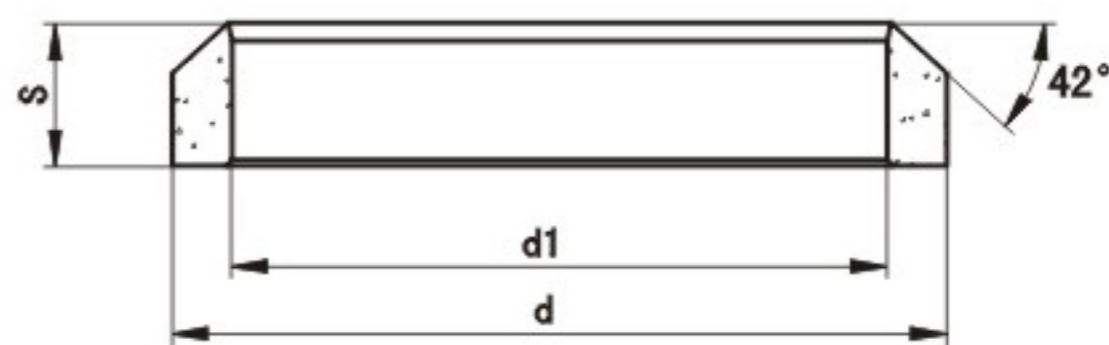

陶瓷刀片

型号	尺寸(mm)				材料牌号	
	d	s	m	r	GYN5	
SNGX120408	12.7	4.76	2.29	0.8	●	

型号	尺寸(mm)			材料牌号	
	d	s	r	GYN5	
SNMF120408	12.7	4.86	0.8	●	

型号	尺寸(mm)				材料牌号	
	d	s	m	r	GYN5	
SNGN130612	13.4	6	2.287	1.2	●	

型号	尺寸(mm)				材料牌号	
	d	L1	s	r	GYN5	
15.6×15.6×8-R3	15.6	7	8	3	●	
15.6×15.6×8-R5	15.6	7	8	5	●	
15.6×15.6×8-R7	15.6	7	8	7	●	
15.6×15.6×8-R8	15.6	7	8	8	●	

型号	尺寸(mm)				材料牌号	
	d	s	L1	L2	GYN5	
RCGX191000	19.05	9.86	2	0.55	●	

型号	尺寸(mm)				材料牌号	
	L1	L2	s	r	GYN5	
GH30-28-06	28.58	3.18	6.12	0.635	●	
GH30-28-08	28.58	5.28	6.12	0.635	●	

陶瓷刀片

型号	尺寸(mm)				材料牌号	
	d	L1	L2	d1	GYN5	
RGB12W	12	6	3	6	●	
RGB16W	16	8	5	8	●	
RGB20W	20	10	5	10	●	

型号	尺寸(mm)			材料牌号	
	d	d1	s	GYN5	
Φ55×Φ65×12	65	55	12	●	
Φ70×Φ81×12	81	70	12	●	
Φ82×Φ92×12	92	82	12	●	
Φ90×Φ100×12	100	90	12	●	
Φ110×Φ122×12	122	110	12	●	
Φ140×Φ152×12	152	140	12	●	