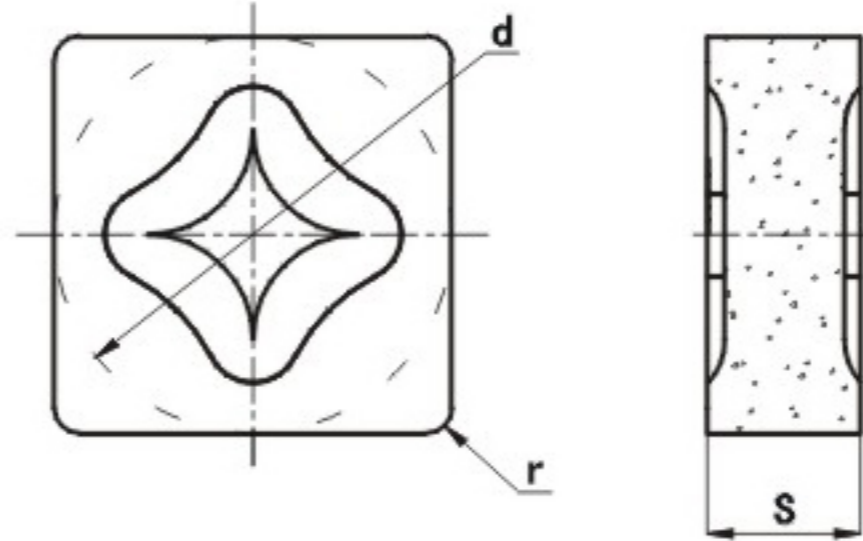

陶瓷刀片

型号	尺寸(mm)				材料牌号	
	d	s	m	r	GYN5	
SNGX120408	12.7	4.76	2.29	0.8	●	

型号	尺寸(mm)			材料牌号	
	d	s	r	GYN5	
SNMF120408	12.7	4.86	0.8	●	

型号	尺寸(mm)				材料牌号	
	d	s	m	r	GYN5	
SNGN130612	13.4	6	2.287	1.2	●	

型号	尺寸(mm)				材料牌号	
	d	L1	s	r	GYN5	
15.6×15.6×8-R3	15.6	7	8	3	●	
15.6×15.6×8-R5	15.6	7	8	5	●	
15.6×15.6×8-R7	15.6	7	8	7	●	
15.6×15.6×8-R8	15.6	7	8	8	●	

型号	尺寸(mm)				材料牌号	
	d	s	L1	L2	GYN5	
RCGX191000	19.05	9.86	2	0.55	●	

型号	尺寸(mm)				材料牌号	
	L1	L2	s	r	GYN5	
GH30-28-06	28.58	3.18	6.12	0.635	●	
GH30-28-08	28.58	5.28	6.12	0.635	●	

陶瓷刀片

型号	尺寸(mm)				材料牌号	
	d	L1	L2	d1	GYN5	
RGB12W	12	6	3	6	●	
RGB16W	16	8	5	8	●	
RGB20W	20	10	5	10	●	

型号	尺寸(mm)			材料牌号	
	d	d1	s	GYN5	
Φ55×Φ65×12	65	55	12	●	
Φ70×Φ81×12	81	70	12	●	
Φ82×Φ92×12	92	82	12	●	
Φ90×Φ100×12	100	90	12	●	
Φ110×Φ122×12	122	110	12	●	
Φ140×Φ152×12	152	140	12	●	